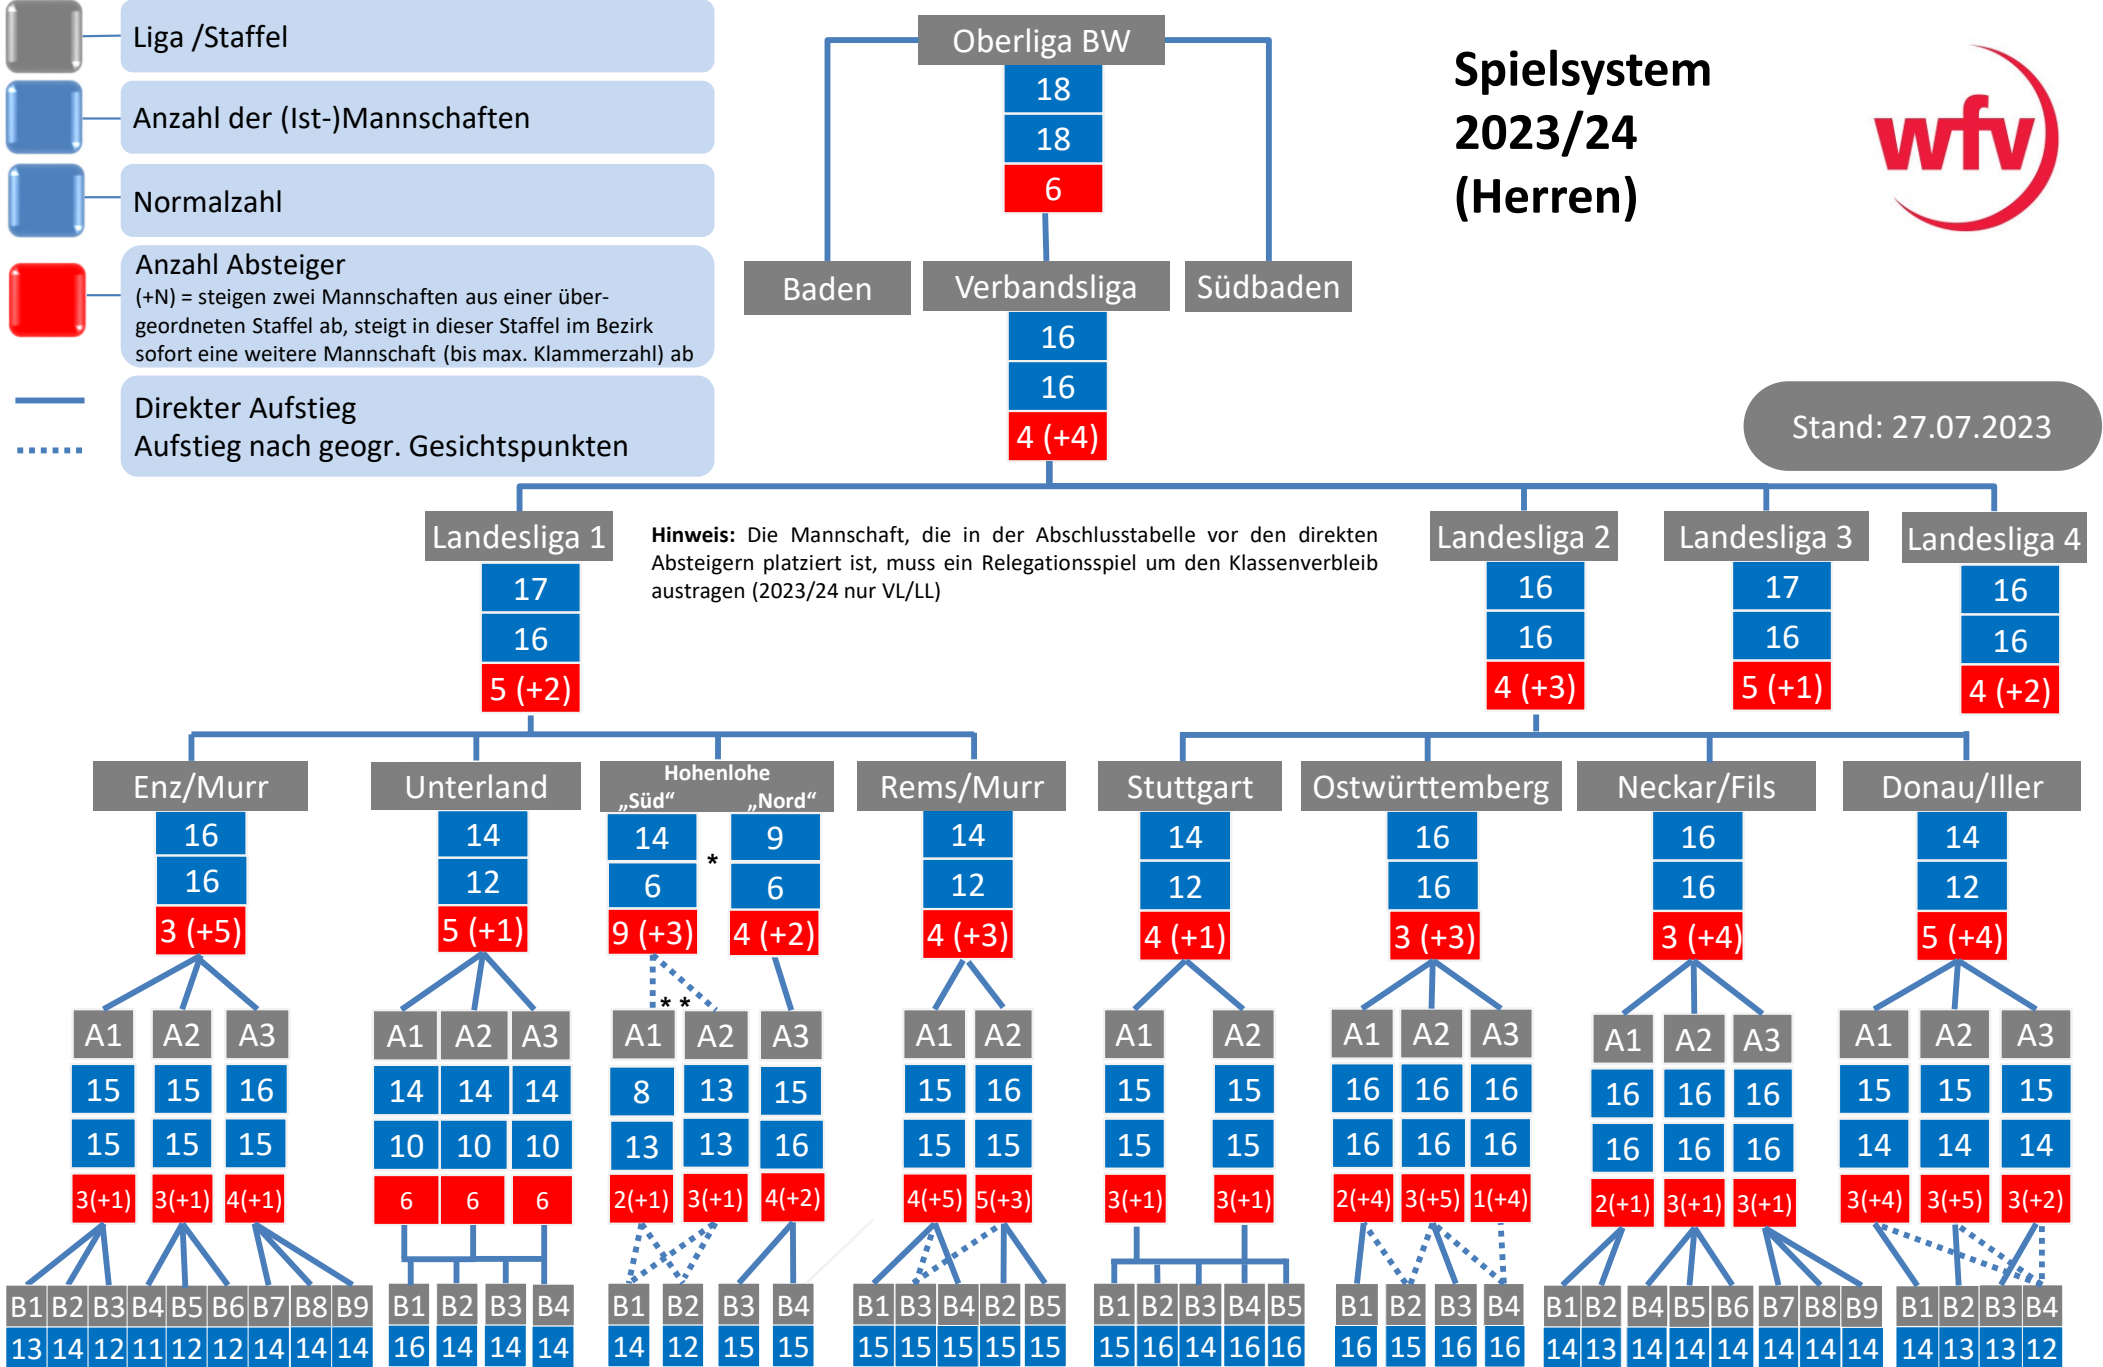

-  Liga /Staffel
-  Anzahl der (Ist-)Mannschaften
-  Normalzahl
-  Anzahl Absteiger
(+N) = steigen zwei Mannschaften aus einer übergeordneten Staffel ab, steigt in dieser Staffel im Bezirk sofort eine weitere Mannschaft (bis max. Klammerzahl) ab
-  Direkter Aufstieg
-  Aufstieg nach geogr. Gesichtspunkten

Spielsystem 2023/24 (Herren)

Stand: 27.07.2023

* Hohenlohe: Entscheidungsspiel der beiden Erstplatzierten der Bezirksliga-Staffeln um den Aufstieg in LL 1 und
 ** Hohenlohe Süd: Entscheidungsspiel der beiden Erstplatzierten der KLA 1 + 2 in BZL